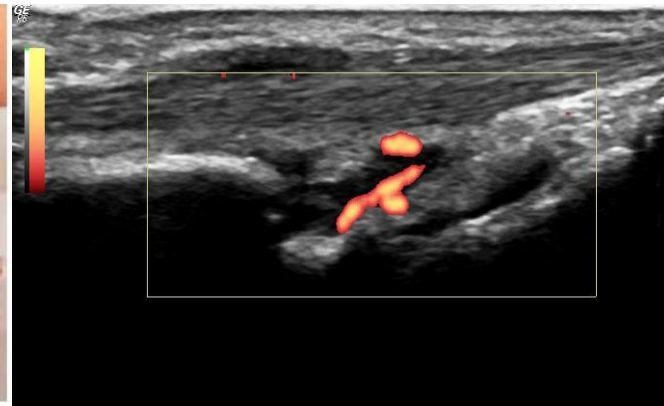

Εκπαιδευτικό σεμινάριο
**ΥΠΕΡΗΧΟΓΡΑΦΙΑ ΣΤΙΣ
ΡΕΥΜΑΤΙΚΕΣ ΠΑΘΗΣΕΙΣ**
ΠΑΡΑΣΚΕΥΗ 9-12-16, 8.30 π.μ.

- Ομάδες εκπαίδευσης στην υπερηχογραφία του μυοσκελετικού
- Hands-on εκπαίδευση σε ρευματολογικούς ασθενείς
- Έμπειροι εκπαιδευτές, μηχανήματα υψηλής ευκρίνειας
- Διοργάνωση: Ομάδα MITOS

Περιορισμένος αριθμός συμμετεχόντων